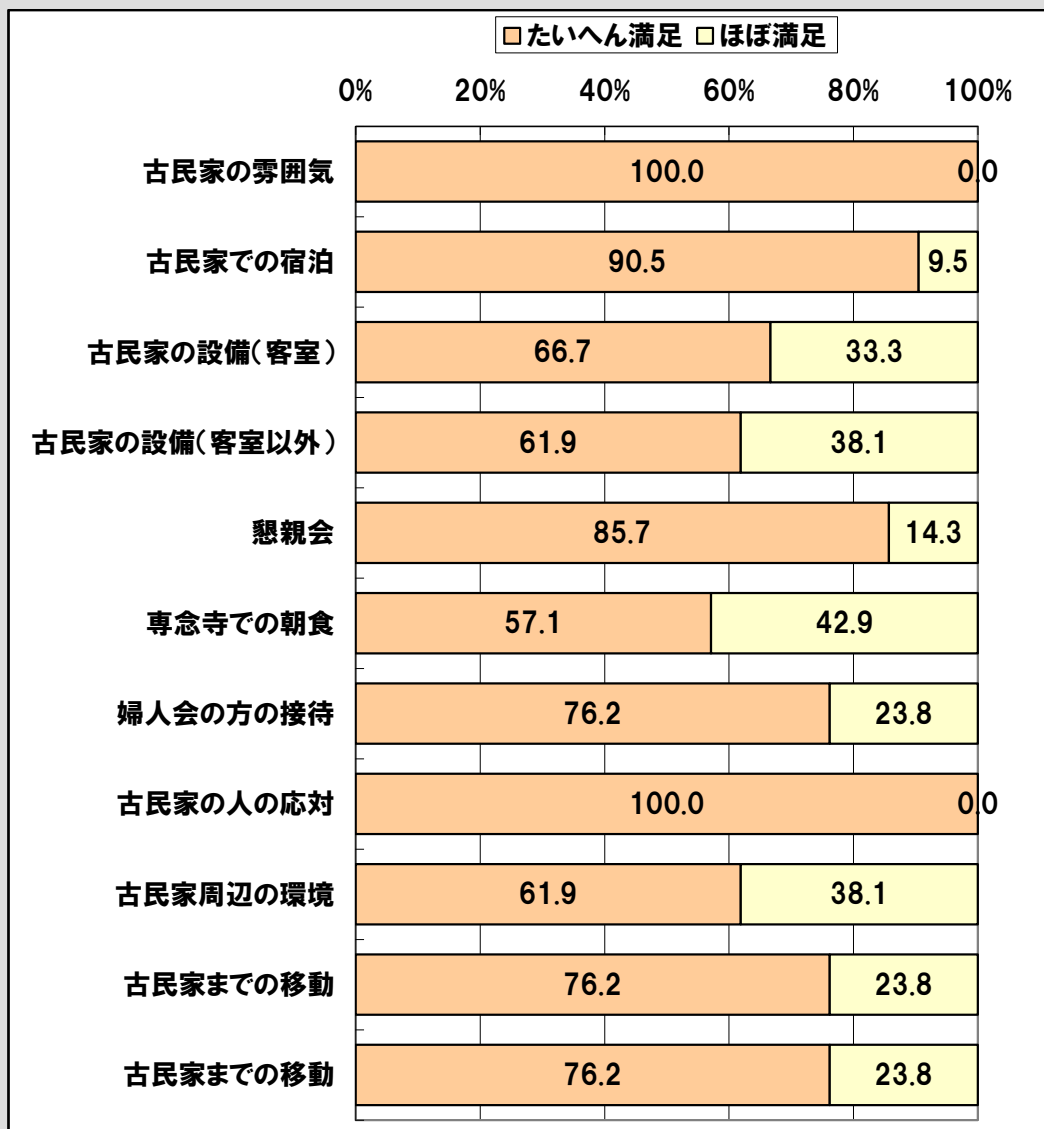

年代

性別

参加方法

旅行・観光情報収集方法

砺波野訪問回数

コース選択理由

モニターツアー全体満足度

ツアー満足要素

ツアー不満要素

宿泊古民家全体満足度

古民家施設・対応評価一覧

古民家施設・対応評価一覧

古民家施設・対応評価一覧

参加者の古民家宿泊期待要素

古民家宿泊期待達成度

次回古民家宿泊意向