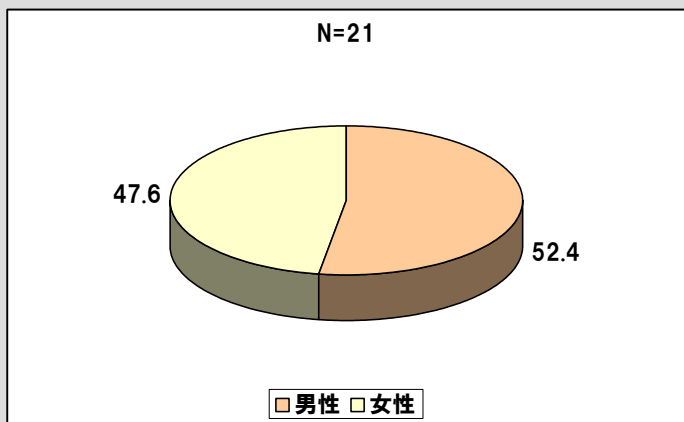

年代

性別

参加方法

旅行・観光情報収集方法

砺波野訪問回数

コース選択理由

モニターツアー全体満足度

ツアー満足要素

ツアー不満要素

宿泊古民家全体満足度

古民家施設・対応評価一覧

古民家施設・対応評価一覧

古民家施設・対応評価一覧

参加者の古民家宿泊期待要素

古民家宿泊期待達成度

次回古民家宿泊意向