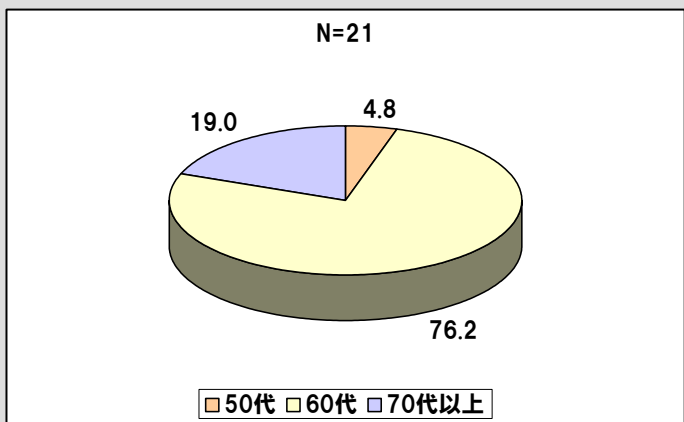

年代

性別

参加方法

旅行・観光情報収集方法

砺波野訪問回数

コース選択理由

モニターツアー全体満足度

ツアー満足要素

ツアー不満要素

宿泊古民家全体満足度

古民家施設・対応評価一覧

古民家施設・対応評価一覧

古民家施設・対応評価一覧

参加者の古民家宿泊期待要素

古民家宿泊期待達成度

次回古民家宿泊意向