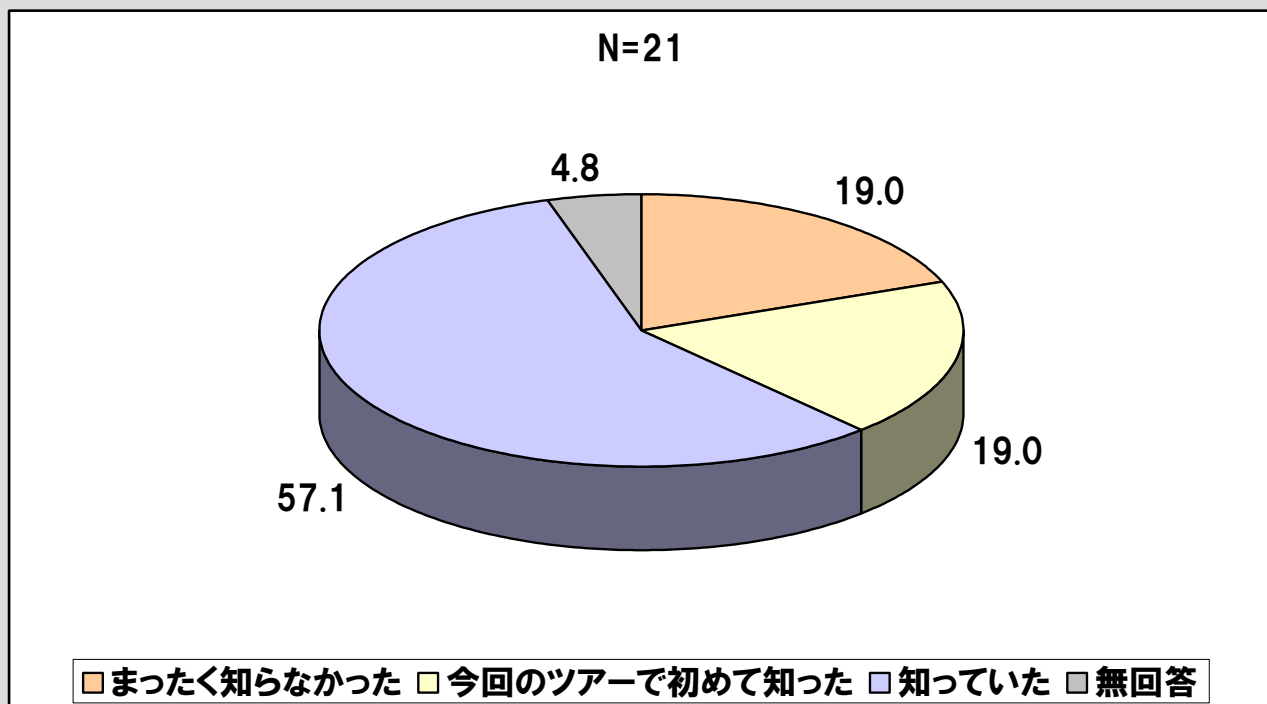

年代

性別

参加方法

旅行・観光情報収集方法

砺波野訪問回数

コース選択理由

モニターツアー全体満足度

ツアー満足要素

ツアー不満要素

宿泊古民家全体満足度

古民家施設・対応評価一覧

古民家施設・対応評価一覧

古民家施設・対応評価一覧

参加者の古民家宿泊期待要素

古民家宿泊期待達成度

次回古民家宿泊意向