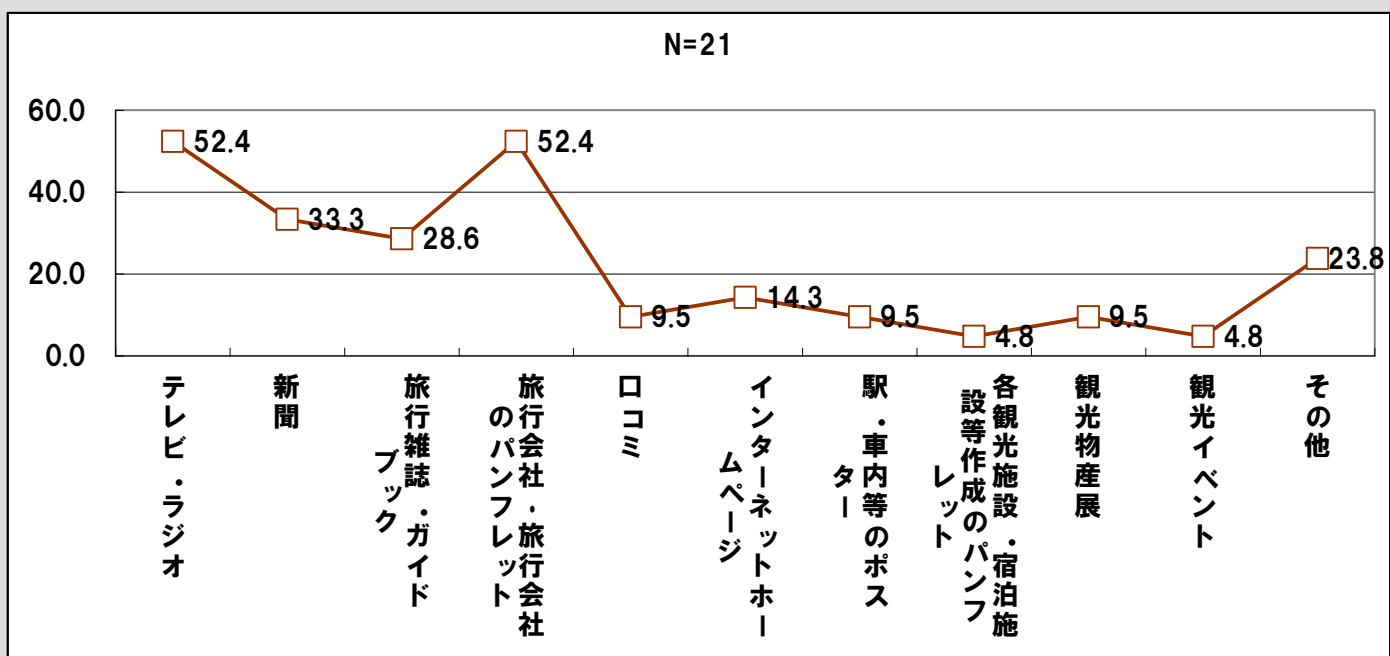

年代

性別

参加方法

旅行・観光情報収集方法

砺波野訪問回数

コース選択理由

モニターツアー全体満足度

ツアー満足要素

ツアー不満要素

宿泊古民家全体満足度

古民家施設・対応評価一覧

古民家施設・対応評価一覧

古民家施設・対応評価一覧

参加者の古民家宿泊期待要素

古民家宿泊期待達成度

次回古民家宿泊意向