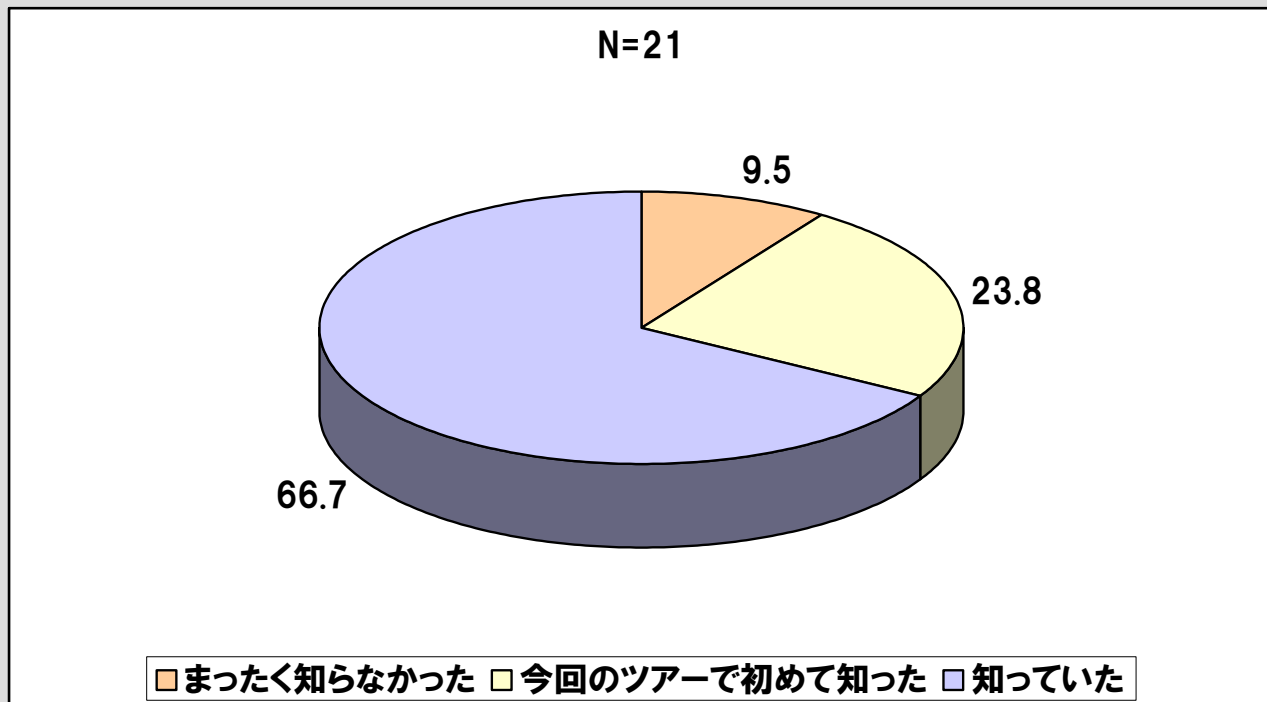

年代

性別

参加方法

旅行・観光情報収集方法

砺波野訪問回数

コース選択理由

モニターツアー全体満足度

ツアー満足要素

ツアー不満要素

宿泊古民家全体満足度

古民家施設・対応評価一覧

古民家施設・対応評価一覧

古民家施設・対応評価一覧

参加者の古民家宿泊期待要素

古民家宿泊期待達成度

次回古民家宿泊意向