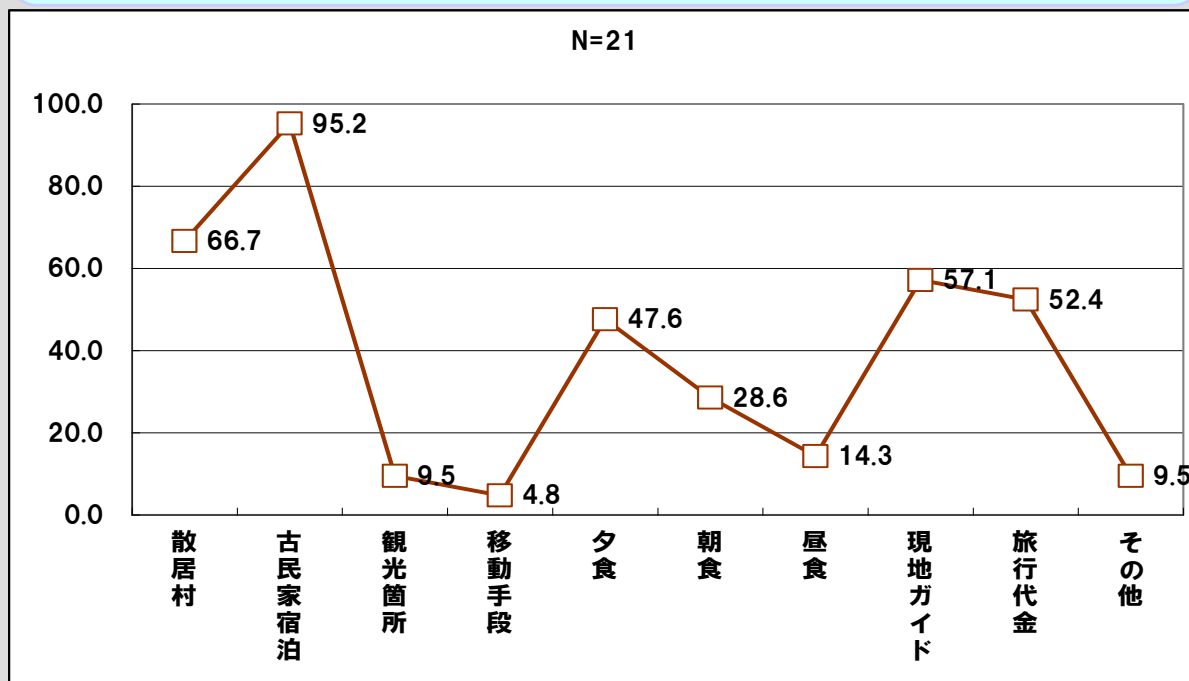

年代

性別

参加方法

旅行・観光情報収集方法

砺波野訪問回数

コース選択理由

モニターツアー全体満足度

ツアー満足要素

ツアー不満要素

宿泊古民家全体満足度

古民家施設・対応評価一覧

古民家施設・対応評価一覧

古民家施設・対応評価一覧

参加者の古民家宿泊期待要素

古民家宿泊期待達成度

次回古民家宿泊意向