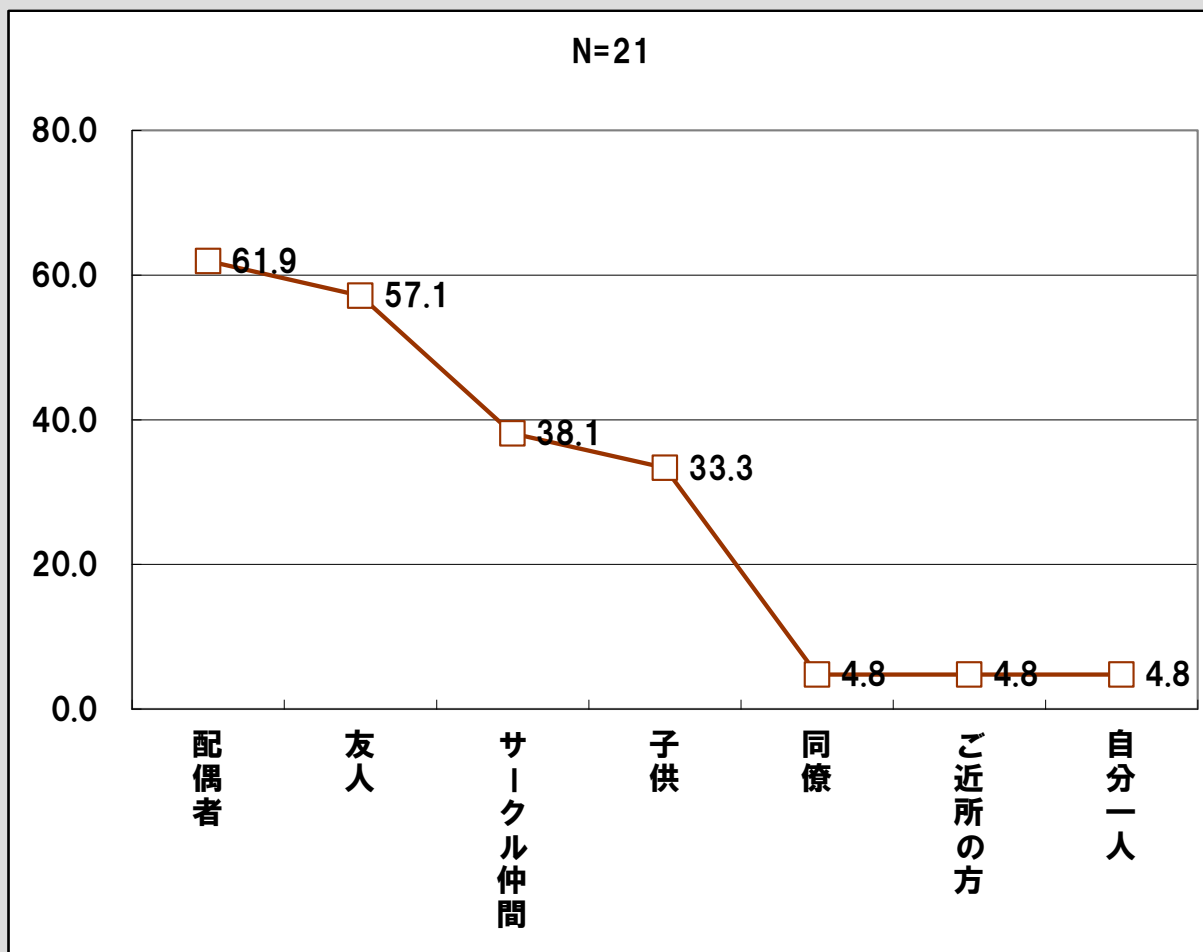

次回古民家宿泊意向

次回古民家宿泊同行希望者