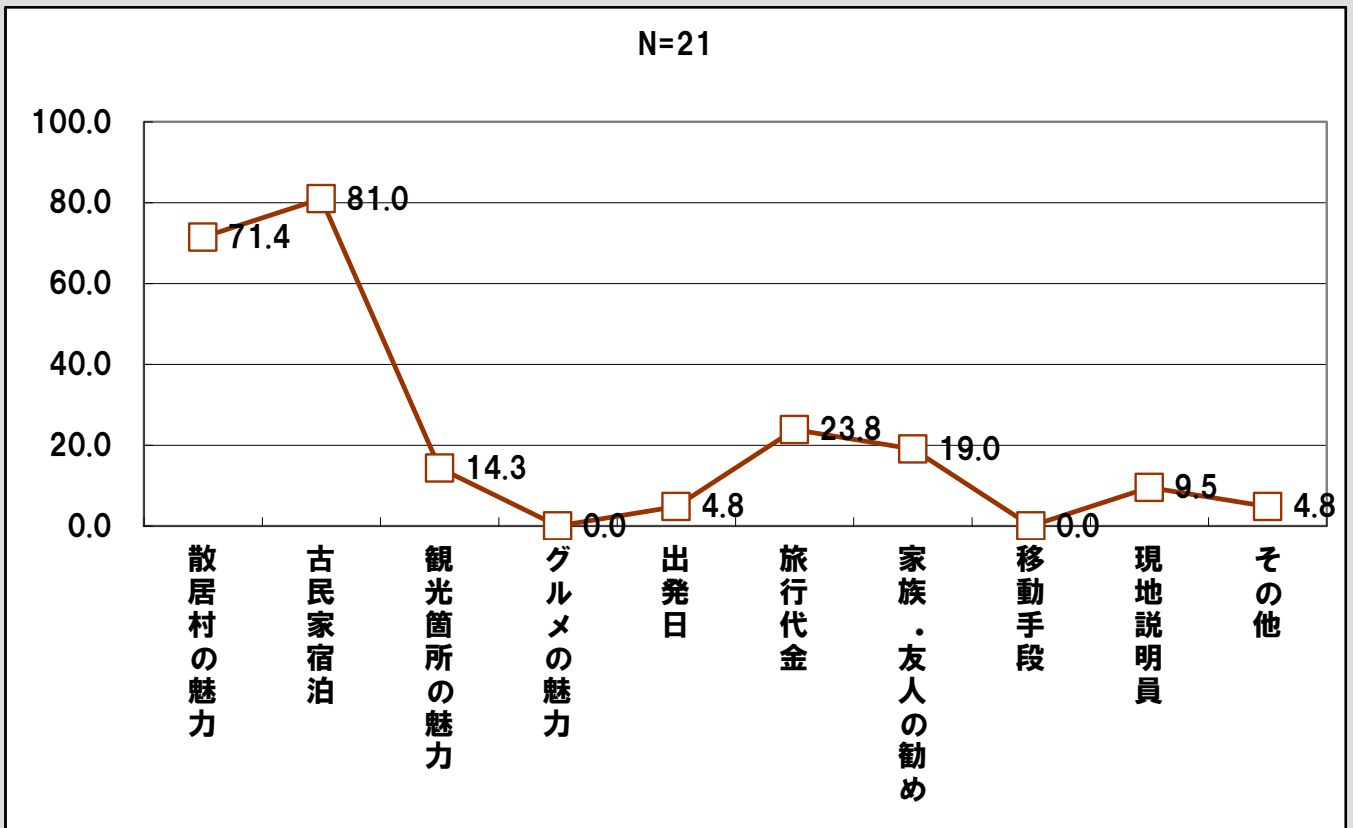

年代

性別

参加方法

旅行・観光情報収集方法

砺波野訪問回数

コース選択理由

モニターツアー全体満足度

ツアー満足要素

ツアー不満要素

宿泊古民家全体満足度

古民家施設・対応評価一覧

古民家施設・対応評価一覧

古民家施設・対応評価一覧

参加者の古民家宿泊期待要素

古民家宿泊期待達成度

次回古民家宿泊意向