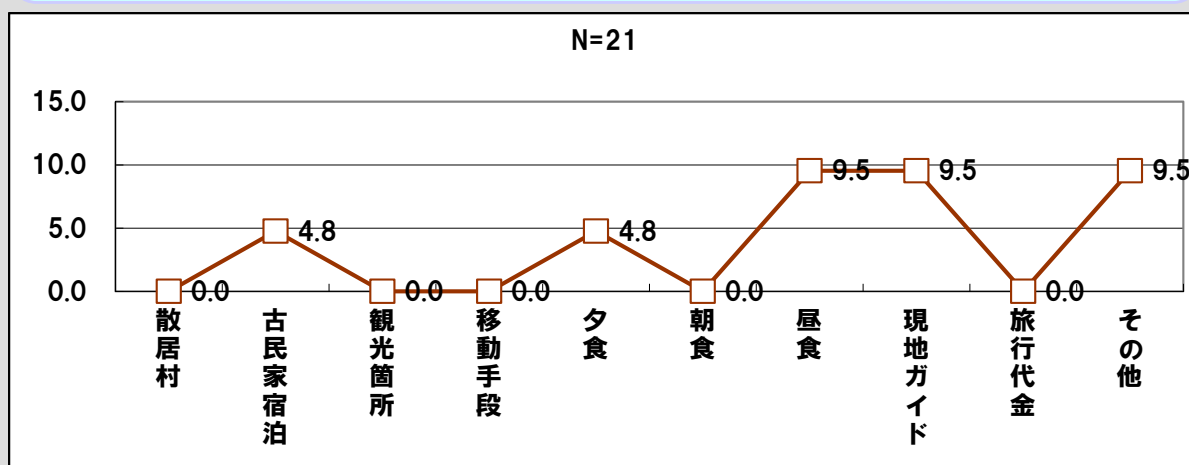

年代

性別

参加方法

旅行・観光情報収集方法

砺波野訪問回数

コース選択理由

モニターツアー全体満足度

ツアー満足要素

ツアー不満要素

宿泊古民家全体満足度

古民家施設・対応評価一覧

古民家施設・対応評価一覧

古民家施設・対応評価一覧

参加者の古民家宿泊期待要素

古民家宿泊期待達成度

次回古民家宿泊意向