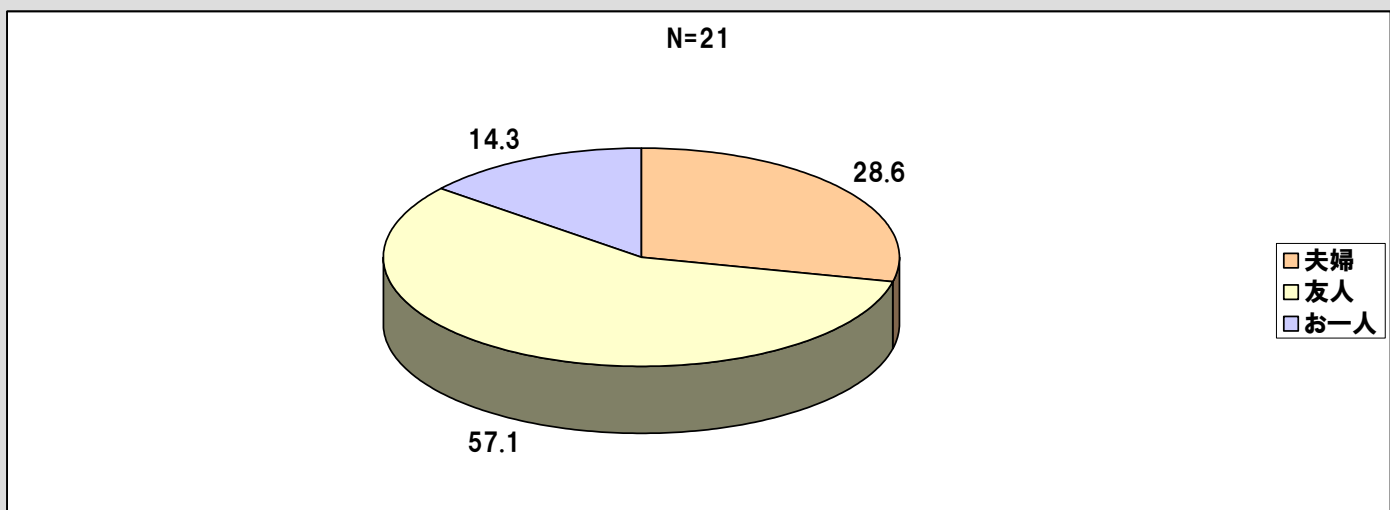

年代

性別

参加方法

旅行・観光情報収集方法

砺波野訪問回数

コース選択理由

モニターツアー全体満足度

ツアー満足要素

ツアー不満要素

宿泊古民家全体満足度

古民家施設・対応評価一覧

古民家施設・対応評価一覧

古民家施設・対応評価一覧

参加者の古民家宿泊期待要素

古民家宿泊期待達成度

次回古民家宿泊意向