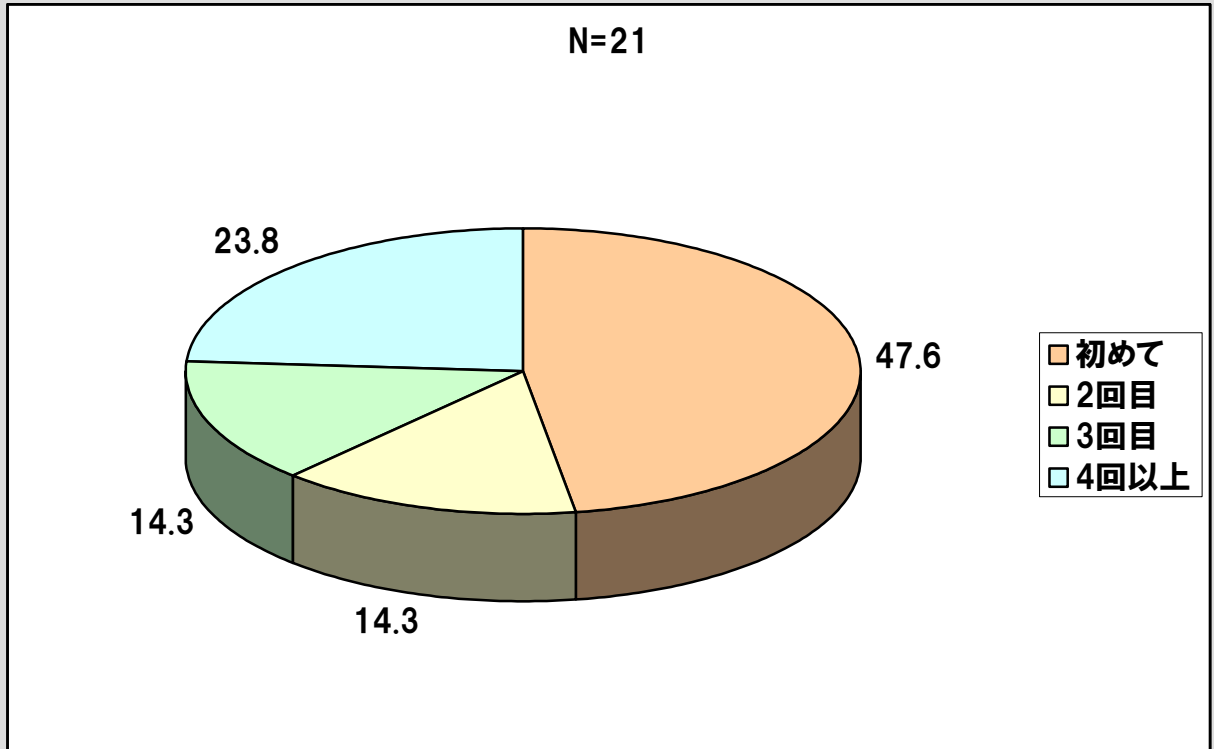

年代

性別

参加方法

旅行・観光情報収集方法

砺波野訪問回数

コース選択理由

モニターツアー全体満足度

ツアー満足要素

ツアー不満要素

宿泊古民家全体満足度

古民家施設・対応評価一覧

古民家施設・対応評価一覧

古民家施設・対応評価一覧

参加者の古民家宿泊期待要素

古民家宿泊期待達成度

次回古民家宿泊意向