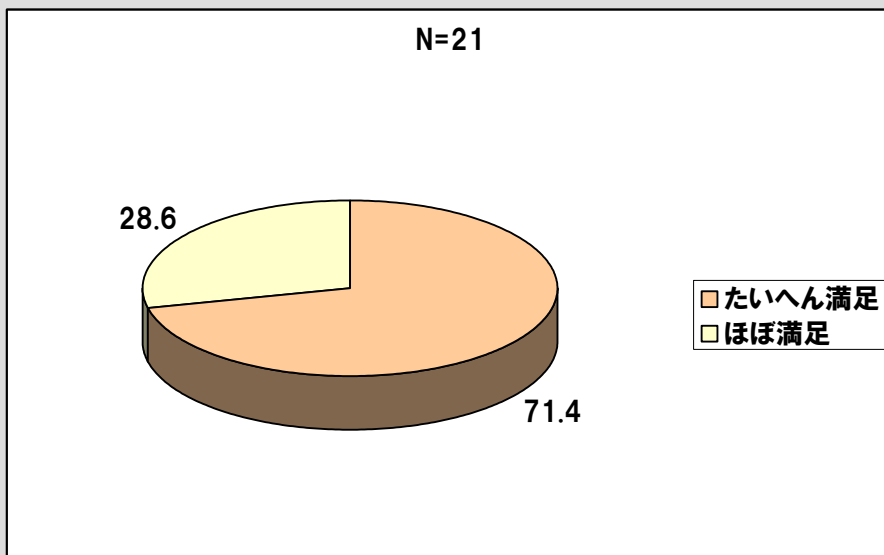

年代

性別

参加方法

旅行・観光情報収集方法

砺波野訪問回数

コース選択理由

モニターツアー全体満足度

ツアー満足要素

ツアー不満要素

宿泊古民家全体満足度

古民家施設・対応評価一覧

古民家施設・対応評価一覧

古民家施設・対応評価一覧

参加者の古民家宿泊期待要素

古民家宿泊期待達成度

次回古民家宿泊意向