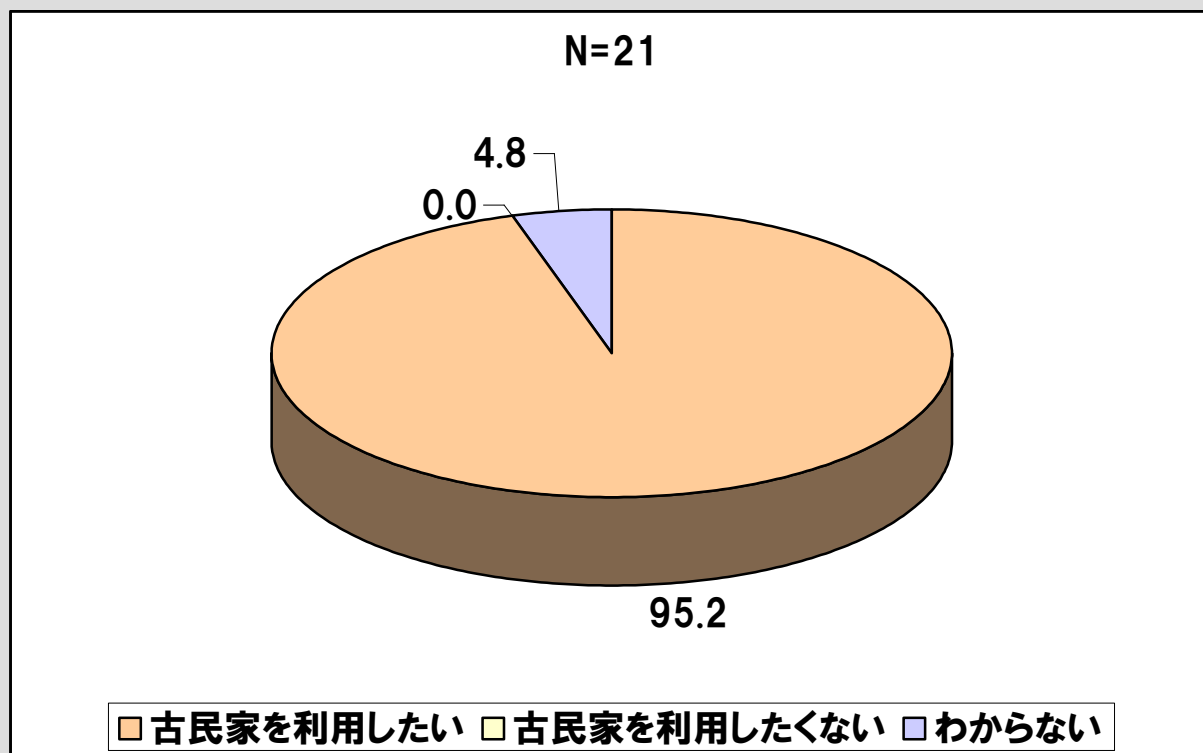

年代

性別

参加方法

旅行・観光情報収集方法

砺波野訪問回数

コース選択理由

モニターツアー全体満足度

ツアー満足要素

ツアー不満要素

宿泊古民家全体満足度

古民家施設・対応評価一覧

古民家施設・対応評価一覧

古民家施設・対応評価一覧

参加者の古民家宿泊期待要素

古民家宿泊期待達成度

次回古民家宿泊意向