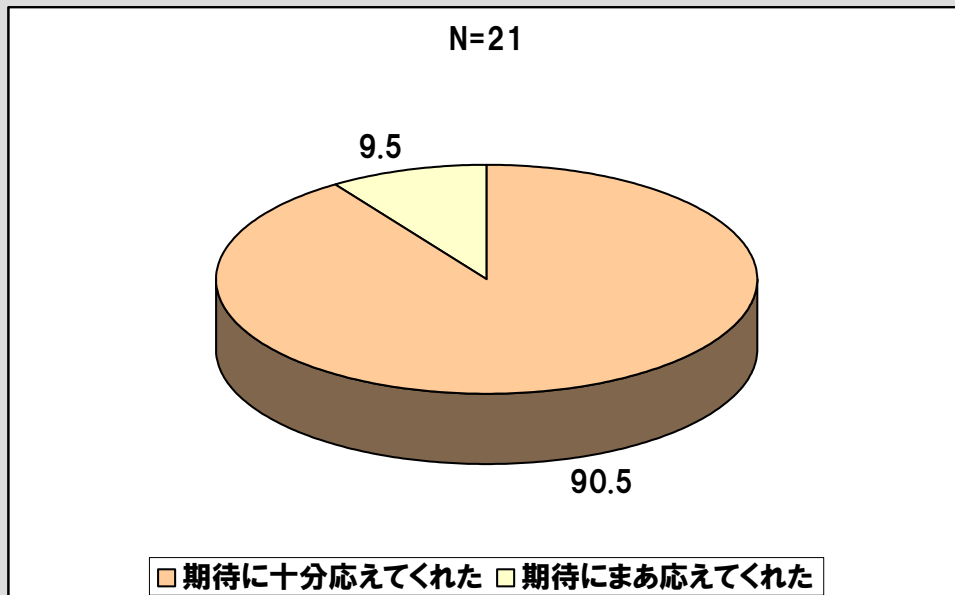

年代

性別

参加方法

旅行・観光情報収集方法

砺波野訪問回数

コース選択理由

モニターツアー全体満足度

ツアー満足要素

ツアー不満要素

宿泊古民家全体満足度

古民家施設・対応評価一覧

古民家施設・対応評価一覧

古民家施設・対応評価一覧

参加者の古民家宿泊期待要素

古民家宿泊期待達成度

次回古民家宿泊意向