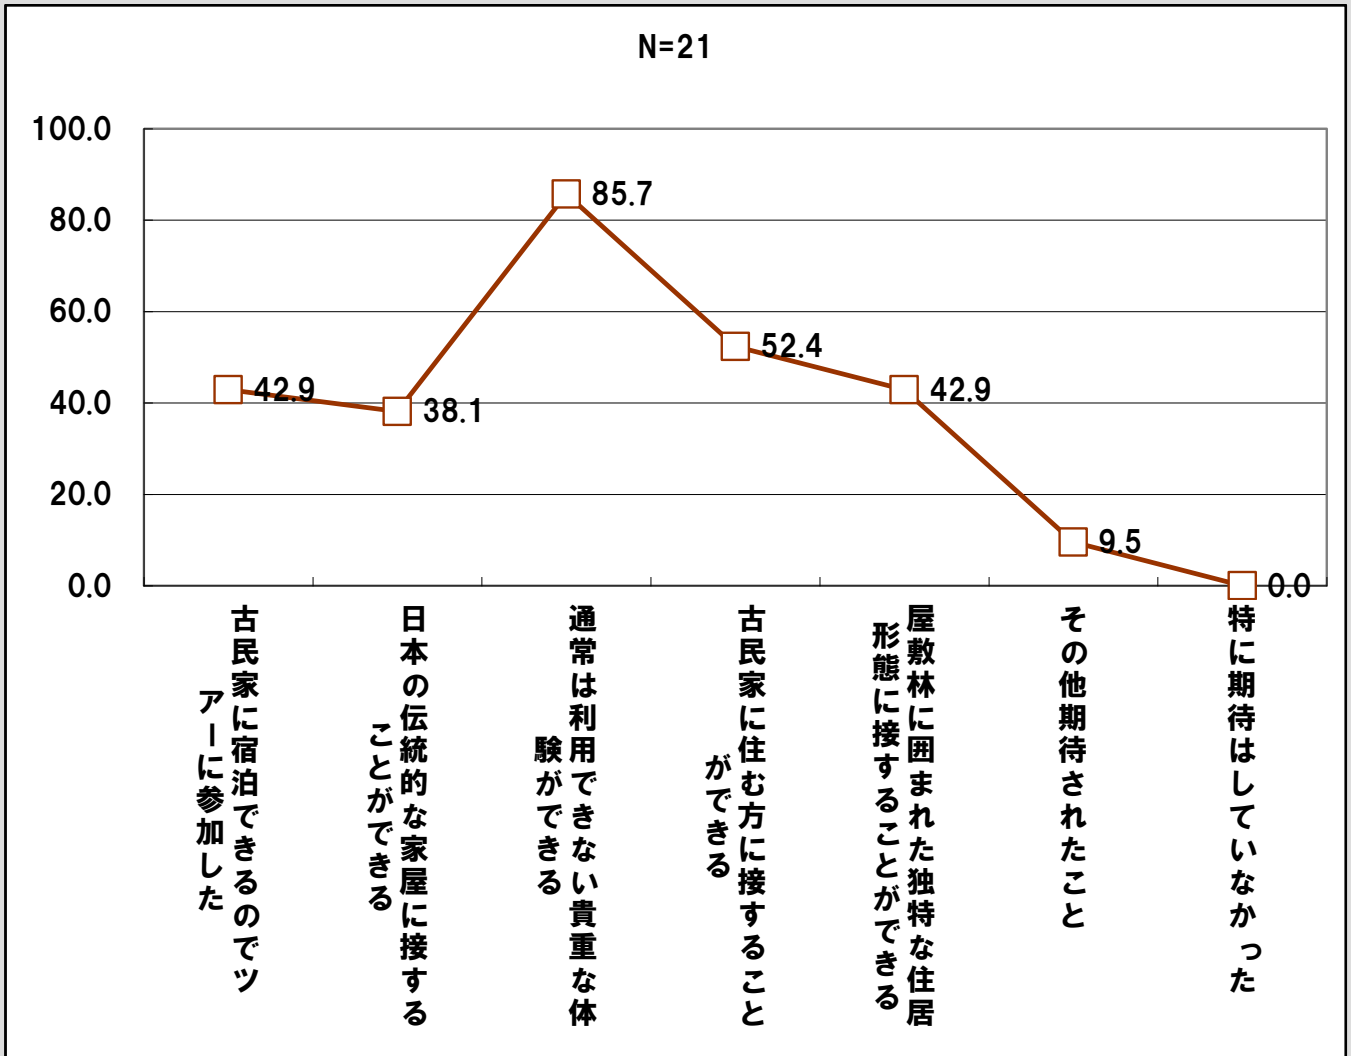

年代

性別

参加方法

旅行・観光情報収集方法

砺波野訪問回数

コース選択理由

モニターツアー全体満足度

ツアー満足要素

ツアー不満要素

宿泊古民家全体満足度

古民家施設・対応評価一覧

古民家施設・対応評価一覧

古民家施設・対応評価一覧

参加者の古民家宿泊期待要素

古民家宿泊期待達成度

次回古民家宿泊意向