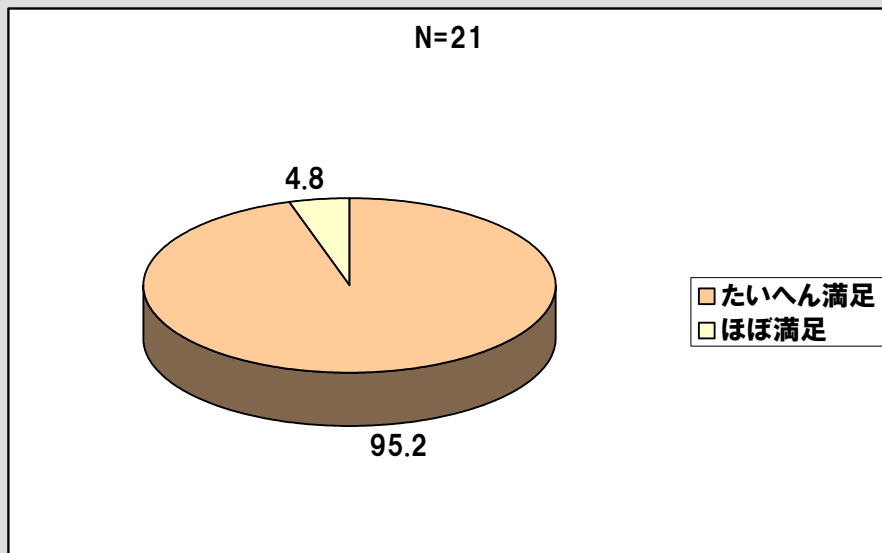

年代

性別

参加方法

旅行・観光情報収集方法

砺波野訪問回数

コース選択理由

モニターツアー全体満足度

ツアー満足要素

ツアー不満要素

宿泊古民家全体満足度

古民家施設・対応評価一覧

古民家施設・対応評価一覧

古民家施設・対応評価一覧

参加者の古民家宿泊期待要素

古民家宿泊期待達成度

次回古民家宿泊意向